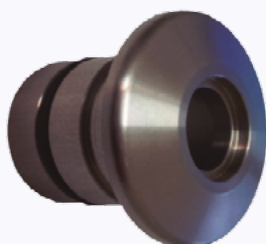

Adaptador INOX, para tubo
de 50mm

SPPSIN 110,00 €