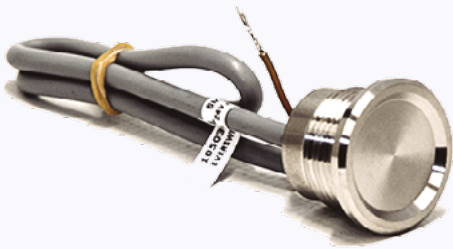

## PULSADORES PIEZOELÉCTRICOS

### Pulsador piezoeléctrico de acero inoxidable

PPSI-M 22mm NA 5-24V 1A PVP **65,00 €**

### Pulsador piezoeléctrico de acero inoxidable 316

PPSI316-M 22mm NA 5-24V 1A PVP **80,00 €**